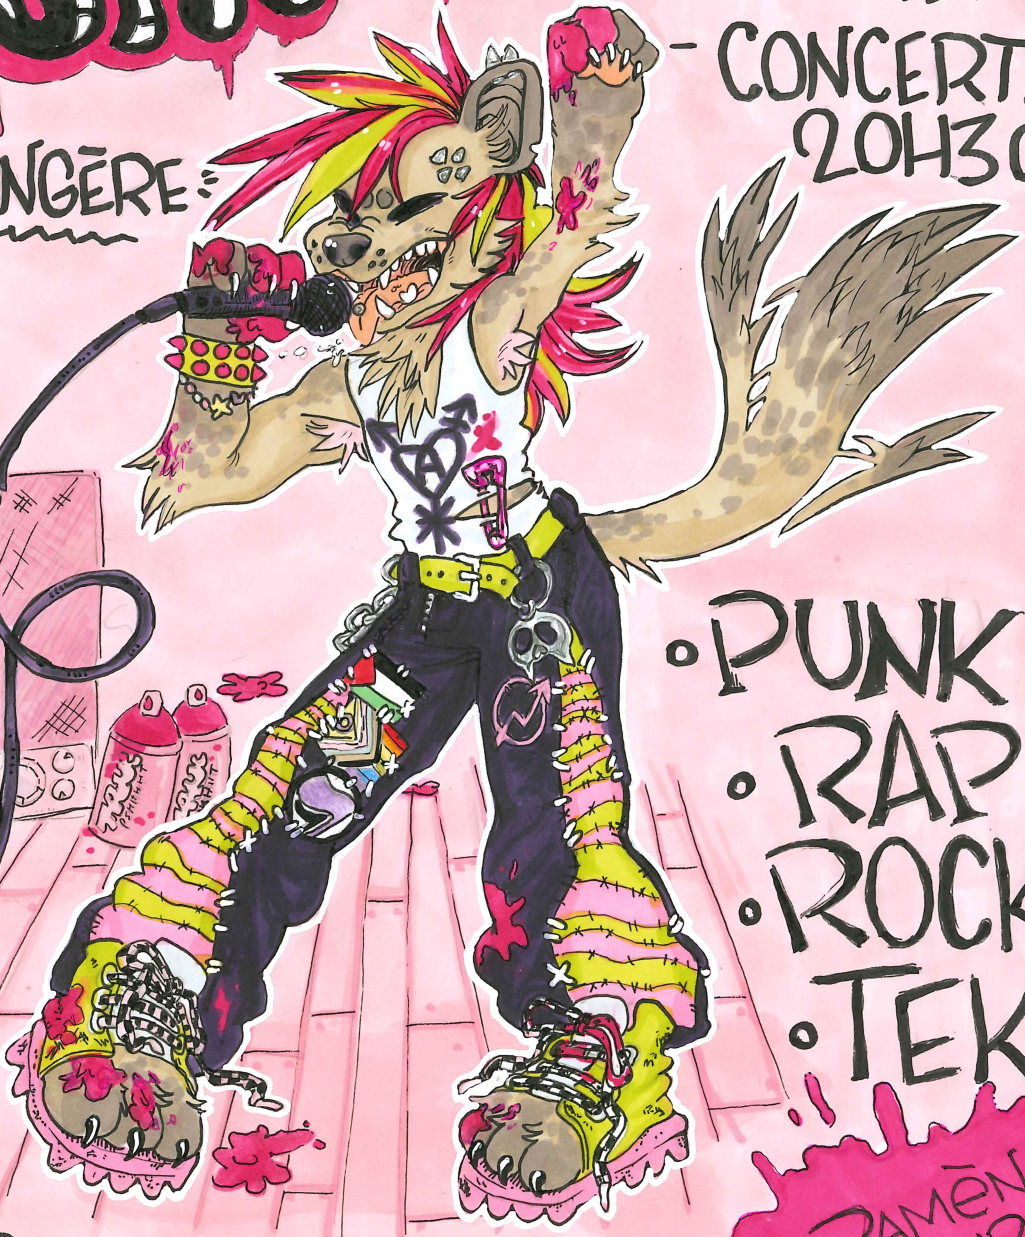

# FRAP x LONGÈRE SHOW

15/08

PROX  
LOBRE

- DEBUT 19H

- CONCERTS  
20H30

FRAP x LONGÈRE

- PUNK
- RAP
- ROCK
- TEK

SOIRÉE RADICALE QUEER  
À LA LONGÈRE

IRAMÈNE  
TA BOMBE  
DE PINTURE